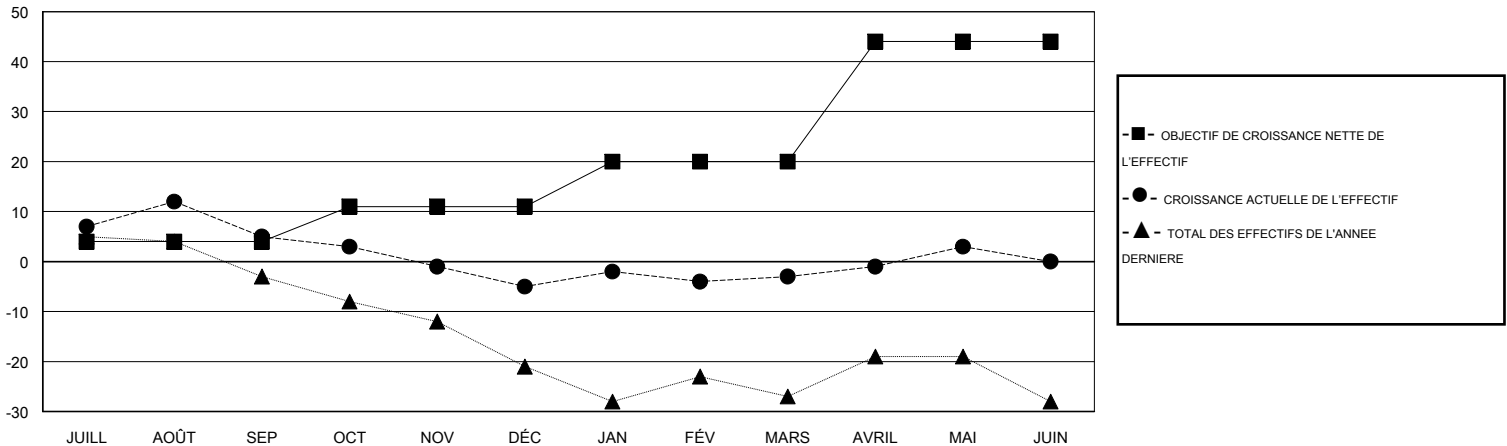

BUTS ET MEMBRES REELS - CUMULATIF

CLUBS RADIES: 0

19 CLUBS OF 34 ONT AJOUTE 1 OU PLUSIEURS NOUVEAUX MEMBRES

DISTRIBUTION PAR SEXE

HOMME 313 (50.08%)
FEMME 312 (49.92%)

Objectif de l'année d'exercice pour le pourcentage de membres féminins: 50%

MEMBRES RADIES

DECEDE	5
CLUB ANNULE	0
AUTRE	34
TOTAL	39

[CLIQUEZ ICI POUR LES INFORMATIONS CUMULATIVES SUR LES EFFECTIFS](#)

NOMBRE TOTAL DE MEMBRES	11
D'UNITÉS FAMILIALES	
MEMBRES DE FAMILLE QUI RÉGLEMENT LA MOITIÉ DES COTISATIONS	6