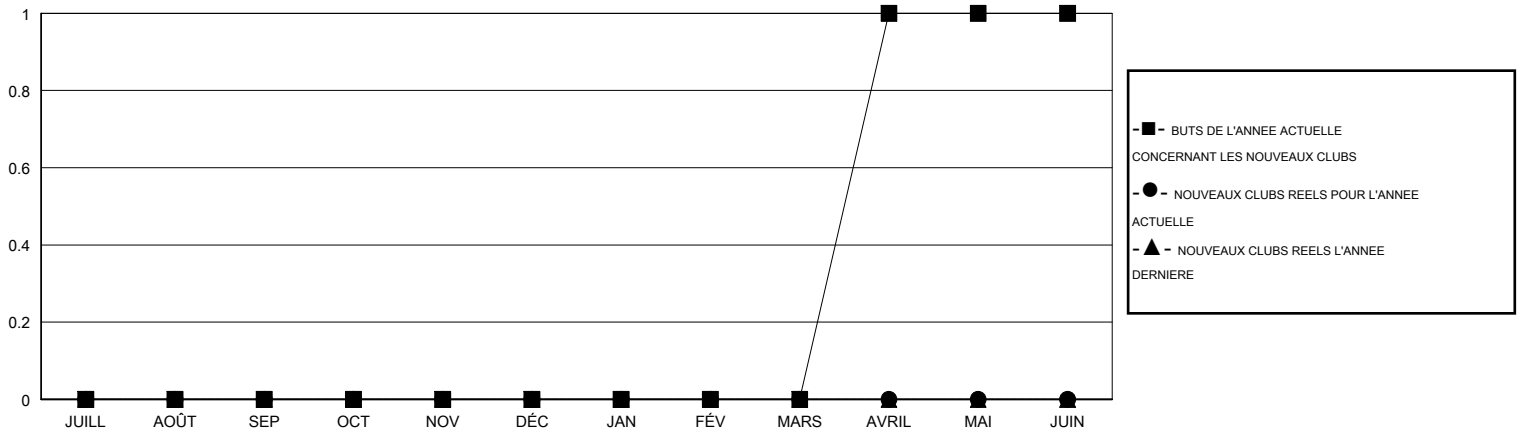

MONTHLY MEMBERSHIP PROGRESS REPORT

District 63

Results as of: 05/31/2018

GMT: GERALD MORY MORA

LIEU FRENCH GUIANA

RC EME

Clubs				Membres			
RESULTATS POUR 2017-2018				RESULTATS POUR 2017-2018			
TRIMESTRE	BUT CONCERNANT LES NOUVEAUX CLUBS	NOUVEAUX CLUBS	CLUBS ANNULÉS	TRIMESTRE	OBJECTIF DE CROISSANCE NETTE DE L'EFFECTIF	CROISSANCE ACTUELLE DE L'EFFECTIF	TOTAL DES MEMBRES RADIES (y compris les transferts)
JUILL/AOÛT/SEP	0	0	0	JUILL/AOÛT/SEP	4	13	8
OCT/NOV/DÉC	0	0	0	OCT/NOV/DÉC	7	9	16
JAN/FÉV/MARS	0	0	0	JAN/FÉV/MARS	9	9	7
AVRIL/MAI/JUIN	1	0	0	AVRIL/MAI/JUIN	24	22	8

BUTS ET NOUVEAUX CLUBS REELS - CUMULATIF

BUTS ET MEMBRES REELS - CUMULATIF

CLUBS RADIES: 0

19 CLUBS OF 34 ONT AJOUTE 1 OU PLUSIEURS NOUVEAUX MEMBRES

DISTRIBUTION PAR SEXE

HOMME 313 (50.08%)
FEMME 312 (49.92%)